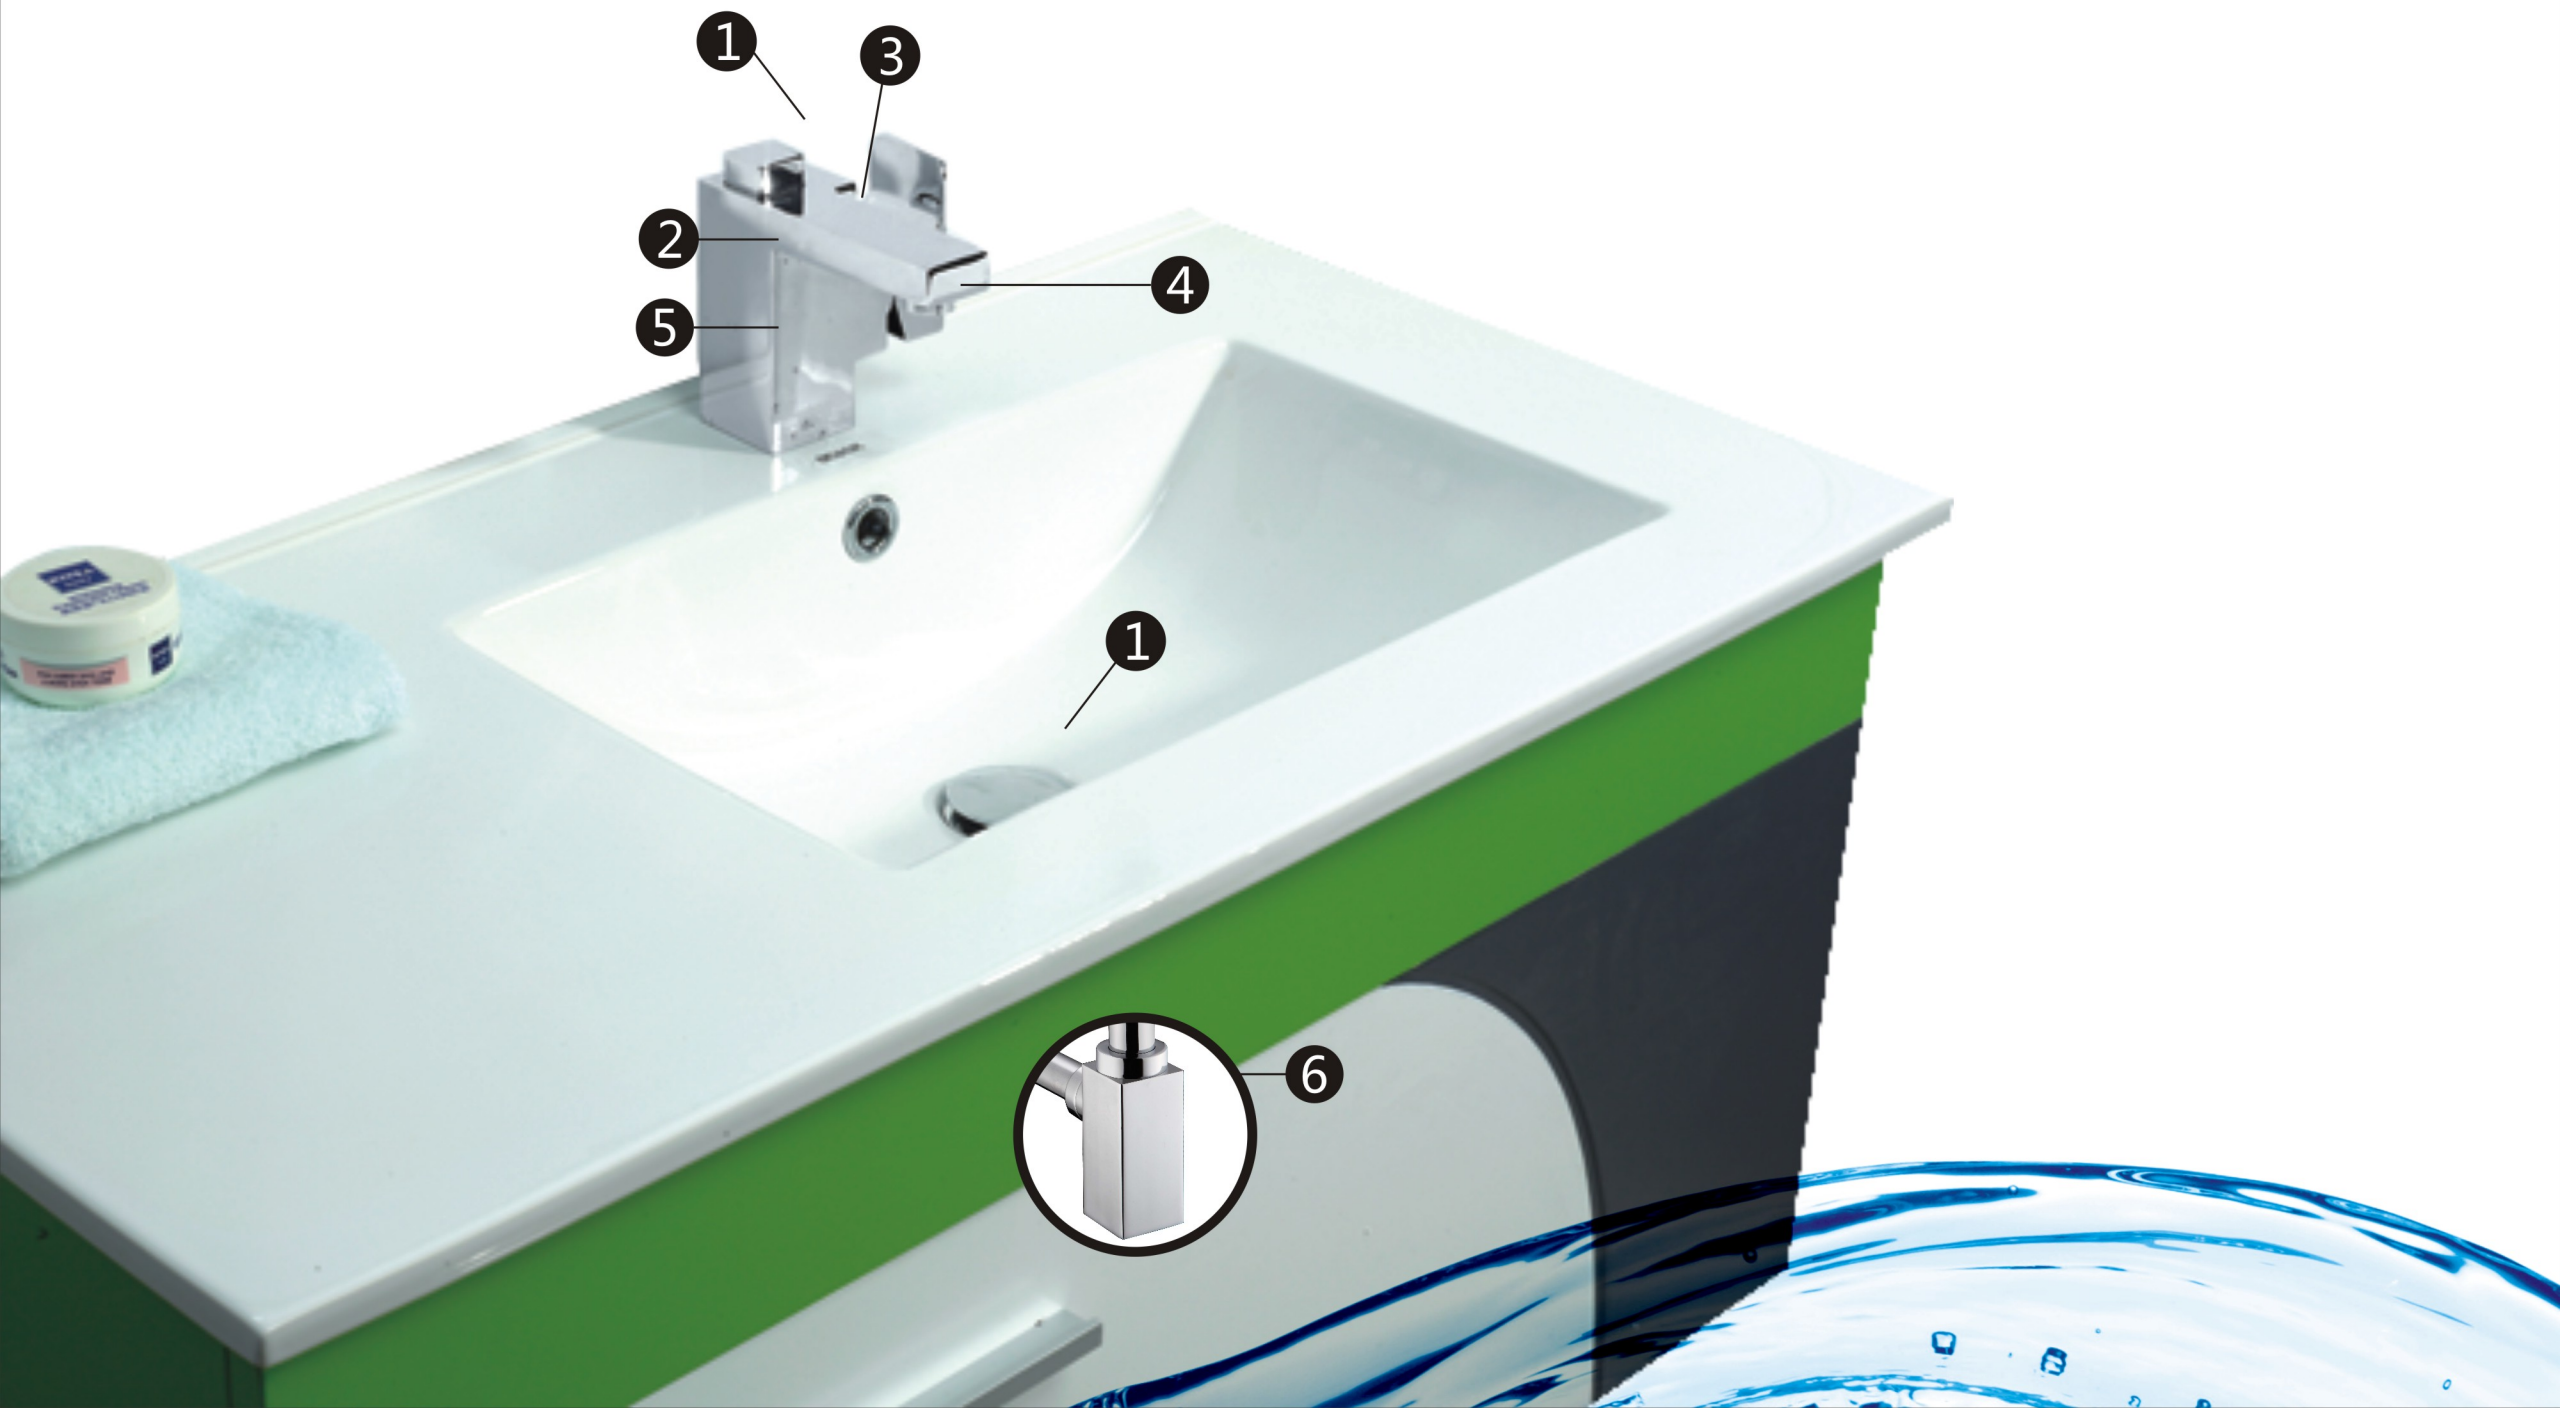

BS&BK 博晟·博家

1 全球发明专利(专利号:200910095599.0),“双向按压”技术,颠覆行业传统,开启卫浴后龙头时代;储水、排水只需轻轻一按,采用世界顶级钢丝拉索控制,确保10万次使用无故障。

2 外观设计将圆滑精致与粗犷豪放完美融合,充满灵性的独特创意,将精致与灵动完美演绎。

3 表面采用加厚镀层工艺,经过96小时的盐雾测试仍亮丽如新。

4 采用西班牙赛道陶瓷阀芯和瑞士纽珀出水嘴,成就水龙头“精于心,巧于型”之特性。

5 优质59#铜制造,人性化外形专利设计,柔美而光滑的线条,演绎出前所未见的唯美造型。

6 国际顶级虹吸式下水设计,优质62#铜打造,英国皇家贵族的青睐,品味经典、享受至尊生活。

龙头 / faucet

精工细作，每一处细节，都是生活的艺术美感。纯净的水流，与肌肤柔和接触，带来全新完美的体验。经典设计，圆润触感带来清新舒适的心情，时尚脸盆的独一无二选择，让浴室充满幸福感。

台盆龙头 Basin faucet

型号:
BSFA-5243-CP

舒适源自科技

BS&BK 博晟·博家

Comfort from
the Science and Technology

淋浴顶喷水孔采用带硅橡胶材料，防堵塞。

真材实料，顶喷杆采用1.01.2mm厚优质62#铜制造。

按压式分水器，全球发明专利（200710070337.X），彻底颠覆传统压拔式分水设计，消除您用力抽拉及皂液手打滑的烦恼，轻轻一按，非同凡响。

表面采用精密镀铬，表面光滑，色泽亮丽，花洒表面不褪色、不磨损、日久常新。表面镀层经过96小时的盐雾测试仍亮丽如新。