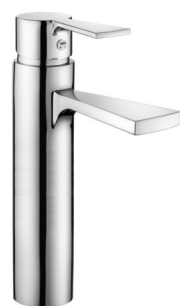

型号:
BSFA-5068-CP