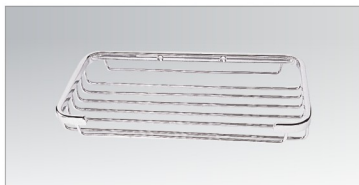

BS&BK 博晟·博家

肥皂篮 / Soap Basket

清新流畅的线条，优雅舒缓的弧度，明快亮丽的造型，成就肥皂盒自然亦不失典雅与华丽。

Smooth lines, graceful arc and beautiful shape give the soap holder natural elegance.

型号：BSBA105
尺寸：180X120X30(5X8)mm

型号：BSBA106
尺寸：130X100X25(5X8)mm

型号：BSBA110
尺寸：152X126X28(6X13)mm

型号：BSBA111
尺寸：200X102X32(6X13)mm

型号：BSBA112
尺寸：220X142X48(6X13)mm

型号：BSBA114
尺寸：260X125X90(6X13)mm

型号：BSBA117
尺寸：324X190X90(6X13)mm

型号：BSBA118
尺寸：200X100X28(5X8)mm

型号：BSBA119
尺寸：230X160X55(5X8)mm