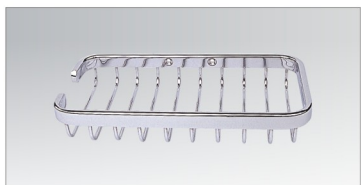

型号：BSBA111
尺寸：200X102X32(6X13)mm