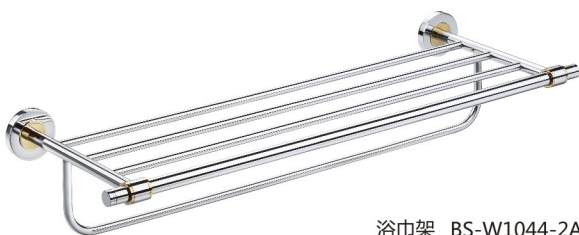

双衣钩 BS-W1053A

单碟架 BS-W1059A

单杯架 BS-W1058A

毛巾杆 BS-W1024A
尺寸：670X144mm

双杯架 BS-W1058-2A

毛巾环 BS-W1060A

备用厕纸架 BS-W1051FA

备用厕纸架 BS-W1097A

厕纸架 BS-W1051A

毛巾杆 BS-W1048A
尺寸：670X144mm

玻璃平台 BS-W1098A
尺寸：1060X124X81mm

马桶刷架 BS-W1094A

浴巾架 BS-W1044-2A
尺寸：620X423X205mm

BS&BK 博晟·博家

芬达特系列 / Vindat series

时尚与经典的外观设计，来自与方形的几何哲学，既典雅大气，又显惬意，浪漫之风，佐证了芬达特系列“简约即是经典”的深邃，陪衬情调独特的浴室套间，静享格调人生的曼妙。