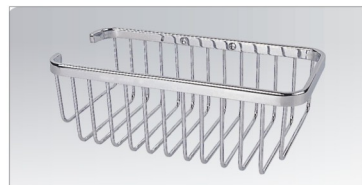

型号：BSBA114
尺寸：260X125X90(6X13)mm