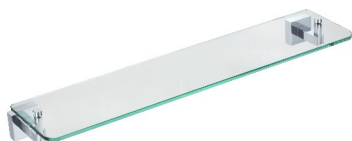

单衣钩 BS-W2054A

单碟架 BS-W2059A

单杯架 BS-W2058A

双杯架 BS-W2058-2A

马桶刷架 BS-W2094A

毛巾环 BS-W2060A

厕纸架 BS-W2051A

单档毛巾杆 BS-W2024A

双档毛巾杆 BS-W2048A
尺寸：550X107mm

玻璃平台 BS-W2098A
尺寸：520X120X60mm

浴巾架 BS-W2044-2A
尺寸：550X216X90mm

BS&BK 博晟·博家

欧雅蒂系列 / Yadi series

圆弧形的设计风格，尽显圆滑细致之风，光泽闪耀，风格豪华、富丽、充满强烈的动感效果、完美搭配高雅浴室套间、彰显个人时尚品味。

Smooth arc-shaped design with glorious, luxurious and dynamic features it perfectly matches the most elegant of bathroom suites.