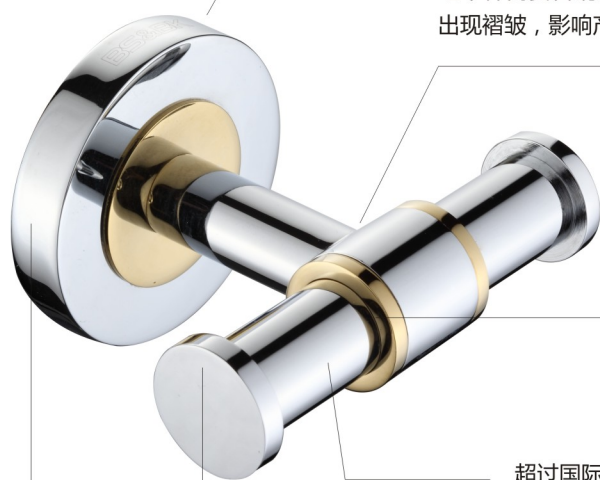

THE QUALITY
STEMS FROM THE DETAIL

BS&BK 博晟·博家

全铜精制、真材实料：H59#铜，主要用于底座上，可以有较高的硬度，固定在底片上后，安全、牢固；H62#铜，主要用于毛巾杆等管件上，含铜量略高，因管件是通过拉伸制作的，含铜量低时，毛巾杆易爆裂，影响产品寿命；H65#铜，主要用于弧形系列，因弧形的毛巾杆需要含铜量更高的材料，有利于产品外形，同时管打弯后不出现褶皱，影响产品寿命。