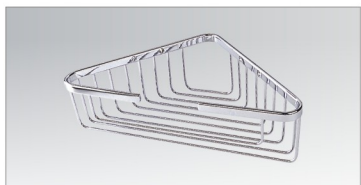

BS&BK 博晟·博家

肥皂篮 / Soap Basket

清新流畅的线条，优雅舒缓的弧度，明快亮丽的造型，成就肥皂盒自然亦不失典雅与华丽。

Smooth lines, graceful arc and beautiful shape give the soap holder natural elegance.

型号：BSBA105
尺寸：180X120X30(5X8)mm

型号：BSBA106
尺寸：130X100X25(5X8)mm

型号：BSBA110
尺寸：152X126X28(6X13)mm

型号：BSBA111
尺寸：200X102X32(6X13)mm

型号：BSBA112
尺寸：220X142X48(6X13)mm

型号：BSBA114
尺寸：260X125X90(6X13)mm

型号：BSBA117
尺寸：324X190X90(6X13)mm

型号：BSBA118
尺寸：200X100X28(5X8)mm

型号：BSBA119
尺寸：230X160X55(5X8)mm